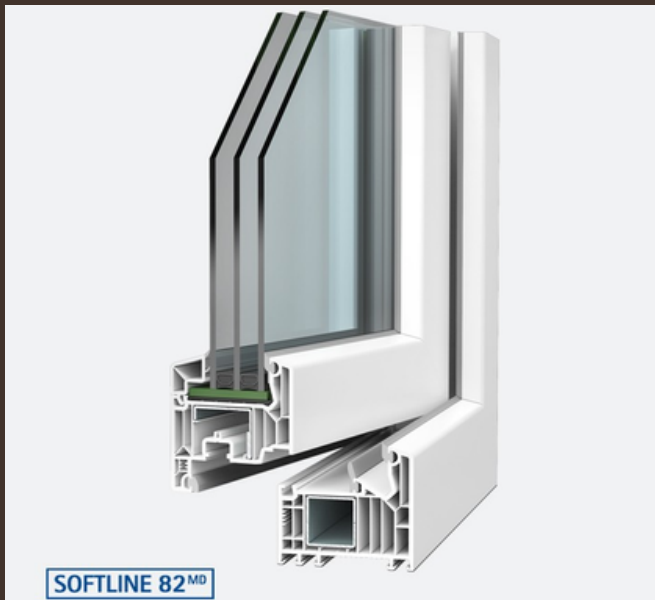

Vinduer

Minihusene våre leveres standardmessig med 3-lags PVC-vinduer som gir utmerket isolasjon og energieffektivitet. De har en hvit innvendig ramme og en utvendig trefarget finish, noe som sikrer et stilrent og harmonisk uttrykk både inne og ute.

Vindusprofilene er basert på VEKA SOFTLINE 82 MD-systemet, som har en innovativ flerkammerstruktur og senterpakning for optimal tetthet og varmeisolasjon. Med en U-verdi helt ned til 0,74 W/(m²K) gir vinduene et behagelig inneklima og lavere energiforbruk.

Ønsker du en mer naturlig look? Som tilvalg kan du velge vinduer med rammer i tre, som gir et varmere og mer tradisjonelt uttrykk.

Byttepris: 10.000,-/ vindu inkl. montasje

Ønsker du vinduer i en annen farge innvendig og / eller utvendig? Også det er mulig. Bare ta kontakt med oss for å få en pris på det.