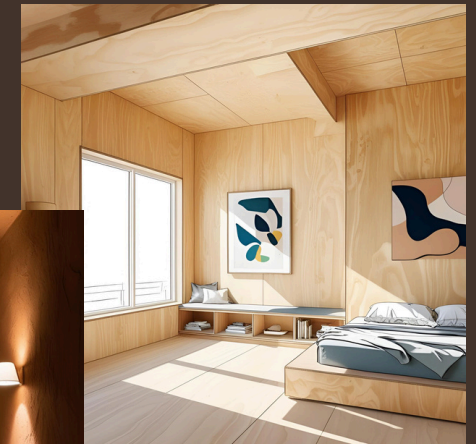

For et mer personlig preg kan du velge alternative veggløsninger:

- Kryssfiner eik – Et solid og naturlig materiale som tilfører varme og karakter, samtidig som det gir ekstra slitestyrke og mulighet for enkel montering av hyller og kroker.
- Leirevegger – En bærekraftig og pustende løsning som skaper et sunt inneklima og et unikt, levende uttrykk med naturlig struktur.