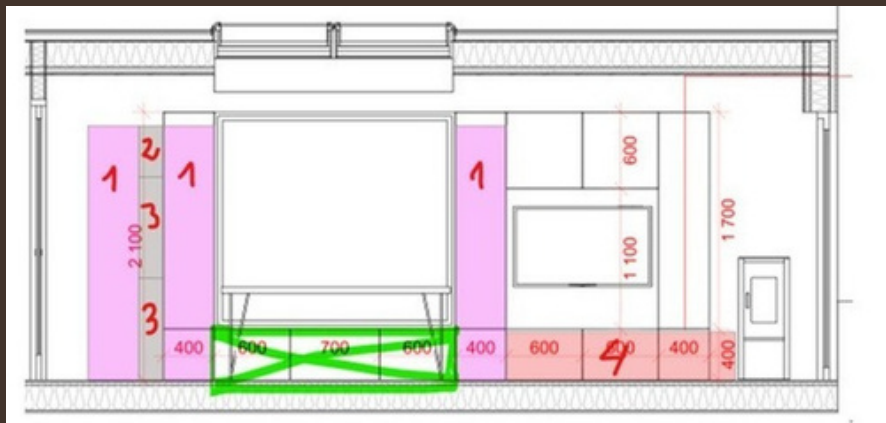

Oppbevaring

Trenger du ekstra sitteplass eller smart lagring i stua?

Da kan du velge en spesiallaget sittebenk i vinduet og IKEA oppbevaringsløsninger tilsv. fargete skissen nede for et smart og elegant stueområde.

En praktisk løsning som utnytter plassen optimalt!

1. IKEA METOD høyskap med hylleplater, hvit/Nickebo matt antrasitt, 40x37x200cm
2. IKEA VADHOLMA åpen oppbevaring, brun/beiset ask, 20x37x40 cm
3. IKEA VADHOLMA åpen oppbevaring, brun/beiset ask, 20x37x80 cm
4. IKEA BESTÅ TV-benk m dører, brunsvart/Lappviken brunsvart, 180x42x38 cm

Det grønnerkede sittemøbelet er fabrikkprodusert av svart treplate.

Tilvalgspris: 27.465,- inkl. montasje